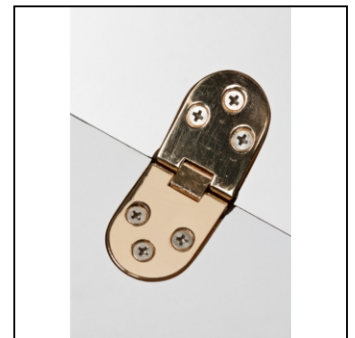

## Błat do Pop-Up Magnetic drewno

PUMTTW

- Błat dostępny w 4 kolorach
- Zapakowany w wyściełaną torbę z zamkiem błyskawicznym
- Łatwy w składaniu